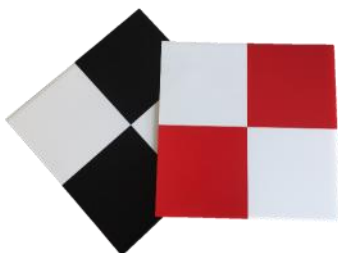

- Tête peinte en rouge, pointe en cône
- Chêne = Section 30x30 en 3 hauteurs : 30, 50 et 100 cm
- Pin = Section 40x40 en 3 hauteurs : 30, 50 et 70 cm

A20005	Piquet bois 30x30 Lg 30cm	A20006	Piquet bois 40x40 Lg 30cm
A20007	Piquet bois 30x30 Lg 50 cm	A20008	Piquet bois 40x40 Lg 50 cm
A20004	Piquet bois 30x30 Lg 100 cm	A20009	Piquet bois 40x40 Lg 70 cm

TELLUSTATION

- Matière : PEHD teinté dans la masse et traitée anti-UV
- Ø ext. : 80 mm / Hauteur : 300 mm
- Livré avec un capuchon équipé d'un point de centrage, avec ou sans marquage
- Couleur : jaune, rouge, vert

A40001	Tellustation jaune neutre	A40004	Tellustation orange neutre
A40002	Tellustation jaune 'REPERE'	A40005	Tellustation vert neutre

Plaques photogrammétriques

PLAQUE PHOTOGRAMMETRIQUE

- Plaque pleine, épaisseur : 5/10ème de mm
- Dimensions : 300x300, 400x400 et 500x500 mm
- Compatible avec bouchon de polygonation ou capuchon universel
- Couleur : blanc
- En option : perçage pour accueillir un repère

PLAQUE PHOTOGRAMMETRIQUE A DAMIER

- Matière : polypropylène alvéolaire
- Dimension : 400x400 mm / Epaisseur : 3.5 mm
- Couleur : rouge et blanc, noir et blanc

A30008	Plaque 400x400 rouge et blanche
A30009	Plaque 400x400 noire et blanche